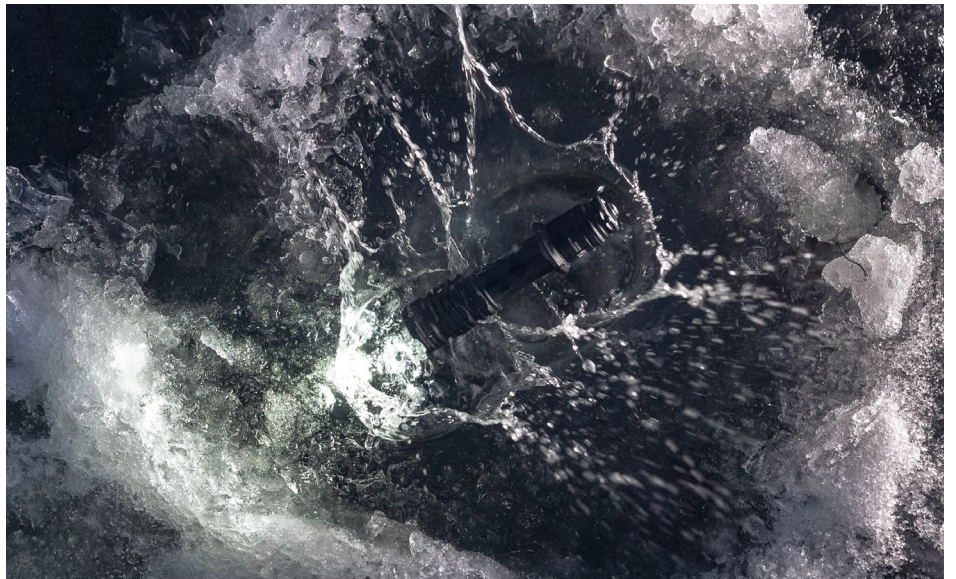

- Boîtier monobloc en aluminium de qualité aéronautique, anodisation mate spéciale sans moletage abrasif.
- La lunette de frappe en acier avec revêtement en titane noir mat non réfléchissant, qui empêche d'être remarqué, permet une protection supplémentaire du système optique en cas de chute, ou peut être utilisée comme instrument de frappe.

- Technologie innovante permettant d'utiliser n'importe quelle batterie Li-Ion 21700 ou Li-Ion 18650 standard. Protection complète contre les courts-circuits, même en cas de contact du port magnétique avec des objets métalliques.
- Algorithme intelligent permettant une charge ultra rapide.
- Protection active et en temps réel contre la surchauffe au-dessus de +58 °C et indicateur d'avertissement de batterie faible.
- Protection totale contre l'eau, la saleté et la poussière selon la norme IP68 : la lampe continue de fonctionner même après avoir été immergées à une profondeur de 25 mètres. Résiste aux chutes d'un 10e étage.
- Batterie Li-Ion 21700 incluse, également compatible avec la batterie Li-Ion 18650 ou deux piles CR123A.
- Possibilité d'utilisation en conjonction avec une source d'alimentation externe avec une batterie 21700 Li-Ion ou 18650 Li-Ion avec un adaptateur installé dans la lampe (pas avec des piles CR123A).