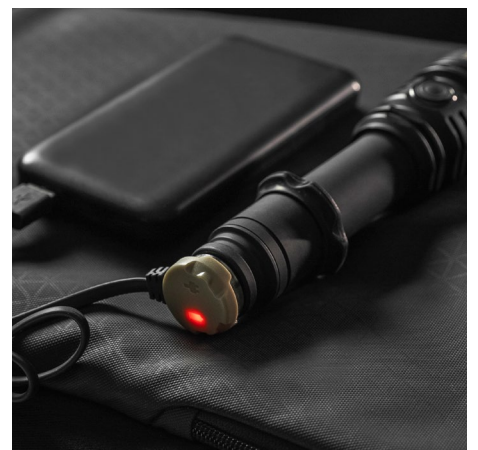

- Boîtier monobloc en aluminium de qualité aéronautique, anodisation mate spéciale sans moletage abrasif.
- La lunette de frappe en acier avec revêtement en titane noir mat non réfléchissant, qui empêche d'être remarqué, permet une protection supplémentaire du système optique en cas de chute, ou peut être utilisée comme instrument de frappe.

- Technologie innovante permettant d'utiliser n'importe quelle batterie Li-Ion 21700 ou Li-Ion 18650 standard. Protection complète contre les courts-circuits, même en cas de contact du port magnétique avec des objets métalliques.
- Algorithme intelligent permettant une charge ultra rapide.
- Protection active et en temps réel contre la surchauffe au-dessus de +58 °C et indicateur d'avertissement de batterie faible.
- Protection totale contre l'eau, la saleté et la poussière selon la norme IP68 : la lampe continue de fonctionner même après avoir été immergées à une profondeur de 25 mètres. Résiste aux chutes d'un 10e étage.
- Batterie Li-Ion 21700 incluse, également compatible avec la batterie Li-Ion 18650 ou deux piles CR123A.
- Possibilité d'utilisation en conjonction avec une source d'alimentation externe avec une batterie 21700 Li-Ion ou 18650 Li-Ion avec un adaptateur installé dans la lampe (pas avec des piles CR123A).