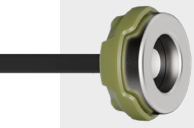

CARACTÉRISTIQUES DE LA LAMPE VIKING PRO MAX

**CHARGEUR USB
MAGNÉTIQUE**
Port magnétique
fiable et étanche