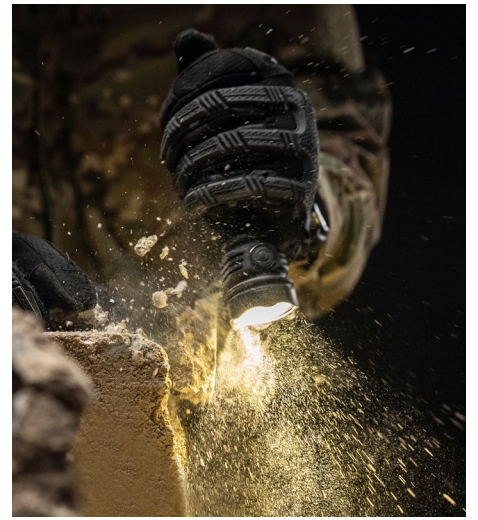

- La conception intelligente de la tête assure une meilleure dissipation de la chaleur.
- L'utilisation de deux ressorts renforcés dans la conception de la lampe assure une meilleure protection de la batterie et du driver. La lampe peut résister au recul.
- Bouton tactique électronique biphasé silencieux.

- Le bouton convexe permet d'allumer facilement la lampe avec la paume de la main.
- Le boîtier standard de 1" de diamètre est compatible avec divers accessoires tactiques.

- Boîtier monobloc en aluminium de qualité aéronautique, anodisation mate spéciale sans moletage abrasif.
- La lunette de frappe en acier avec revêtement en titane noir mat non réfléchissant, qui empêche d'être remarqué, permet une protection supplémentaire du système optique en cas de chute, ou peut être utilisée comme instrument de frappe.

- Technologie innovante permettant d'utiliser n'importe quelle batterie Li-Ion 21700 ou Li-Ion 18650 standard. Protection complète contre les courts-circuits, même en cas de contact du port magnétique avec des objets métalliques.
- Algorithme intelligent permettant une charge ultra rapide.
- Protection active et en temps réel contre la surchauffe au-dessus de +58 °C et indicateur d'avertissement de batterie faible.
- Protection totale contre l'eau, la saleté et la poussière selon la norme IP68 : la lampe continue de fonctionner même après avoir été immergées à une profondeur de 25 mètres. Résiste aux chutes d'un 10e étage.
- Batterie Li-Ion 21700 incluse, également compatible avec la batterie Li-Ion 18650 ou deux piles CR123A.
- Possibilité d'utilisation en conjonction avec une source d'alimentation externe avec une batterie 21700 Li-Ion ou 18650 Li-Ion avec un adaptateur installé dans la lampe (pas avec des piles CR123A).