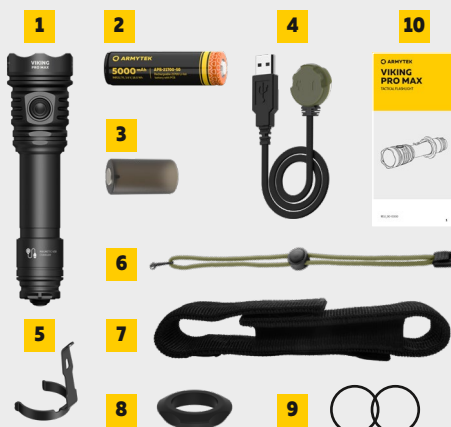

SPÉCIFICATIONS

		Viking Pro Max
Type d'optique		Réflecteur
Flux lumineux		5300 lm
Portée lumineuse		355 m
Un faisceau focalisé : Un faisceau large		13°:81°
Stabilisation de la luminosité		COMPLÈTE
Nombre de modes d'éclairage		5
Modes d'éclairage / Temps de fonctionnement	Turbo	5300 lm / 1 h 45 min (1500 lm au bout de 2 min)
	Base2	830 lm / 3 h 30 min (290 lm au bout de 3 h 15 min)
	Base1	290 lm / 12 h
	Luciole	11 lm / 10 jours
	Strob	5300 lm / 15 Hz / 3 h 30 min (1500 lm au bout de 4 min)
Alimentation		1x21700 Li-Ion, 1x18650 Li-Ion, 2xCR123A
La longueur / diamètre de la tête / diamètre du corps		165 mm / 41 mm / 25.4 mm
Poids sans / avec batterie		166 g / 239 g
Indice de protection, résistance à l'immersion et aux chocs		IP68. Profondeur jusqu'à 25 m pendant 5 heures. Hauteur jusqu'à 25 m

- Le modèle est disponible avec une lumière blanche ou chaude. Par rapport aux lampes à lumière blanche, le flux lumineux des lampes à lumière chaude est inférieur d'environ 7%, et la portée du faisceau est inférieure d'environ 3%.
- Toutes les données ci-dessus sont mesurées en fonction de la norme ANSI/PLATO FL 1-2019 en utilisant la batterie incluse. Les données peuvent varier en fonction des conditions environnementales, de la dissipation thermique et d'autres facteurs.
- Images du produit présentées à des fins d'illustration uniquement.